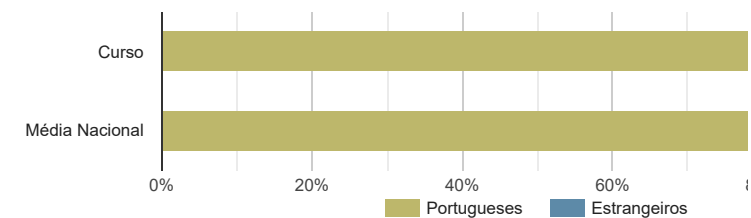

**ESCOLHER CURSO** ▼

Estatísticas Nacionais

Estatísticas do curso

Dados do curso

**Ciências da Nutrição [Licenciatura - 1.º ciclo]**  
**Instituto Universitário de Ciências da Saúde - CESPU**

Como ingressam os alunos neste curso? ⓘ

Onde estavam os alunos 1 ano após iniciarem este curso? ⓘ

Distribuição por idades dos alunos inscritos neste curso ⓘ

Distribuição dos alunos inscritos por sexo ⓘ

Distribuição das classificações finais dos diplomados neste curso ⓘ

Distribuição dos alunos inscritos por nacionalidade ⓘ

Porcentagem de recém-diplomados do curso que estão registados no IEFP como desempregados ⓘ

Não existem dados suficientes para fornecer informação estatística sobre o desemprego registado neste curso. A amostra de alunos diplomados do curso, no período em causa, é pequena. Isto pode acontecer porque se trata de um curso com reduzido número de diplomados, ou porque se trata de um curso recente.