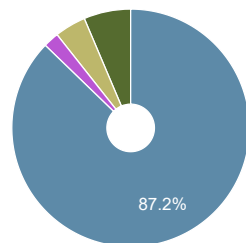

ESCOLHER CURSO ▼

Estatísticas Nacionais

Estatísticas do curso

Dados do curso

Psicologia [Licenciatura - 1.º ciclo]**Instituto Universitário de Ciências da Saúde - CESPU**

Como ingressam os alunos neste curso? ⓘ

- Concurso local ou institucional
- Mudança de instituição/curso
- Provas para maiores de 23 anos
- Outras formas de ingresso

Onde estavam os alunos 1 ano após iniciarem este curso? ⓘ

- Dipl
- Inscr
- Inscr
- Inscr
- Não