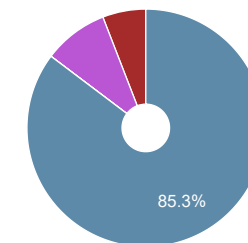

ESCOLHER CURSO ▼

Estatísticas Nacionais

Estatísticas do curso

Dados do curso

Psicologia [Licenciatura - 1.º ciclo]**Instituto Universitário de Ciências da Saúde - CESPU**

Como ingressam os alunos neste curso? ⓘ

- Concurso local ou institucional
- Mudança de instituição/curso
- Provas para maiores de 23 anos
- Outras formas de ingresso

Onde estavam os alunos 1 ano após iniciarem este curso? ⓘ

- Dipl
- Inscr
- Inscr
- Inscr
- Não