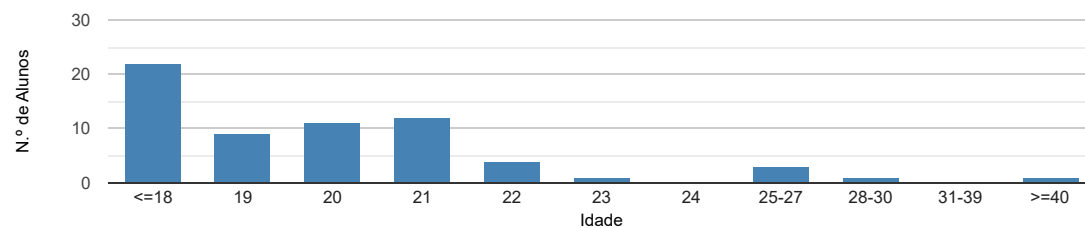

- Dipl
- Inscr
- Inscr
- Inscr
- Não

Distribuição por idades dos alunos inscritos neste curso ⓘ