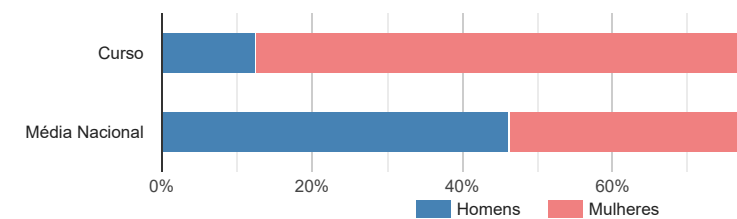

ESCOLHER CURSO ▼

Estatísticas Nacionais

Estatísticas do curso

Dados do curso

Psicologia [Licenciatura - 1.º ciclo]**Instituto Universitário de Ciências da Saúde - CESPU**

Como ingressam os alunos neste curso? ⓘ

- Concurso local ou institucional
- Mudança de instituição/curso
- Provas para maiores de 23 anos
- Outras formas de ingresso

Onde estavam os alunos 1 ano após iniciarem este curso? ⓘ

- Dipl
- Inscr
- Inscr
- Inscr
- Não

Distribuição por idades dos alunos inscritos neste curso ⓘ

Distribuição dos alunos inscritos por sexo ⓘ

Distribuição das classificações finais dos diplomados neste curso ⓘ

Distribuição dos alunos inscritos por nacionalidade ⓘ