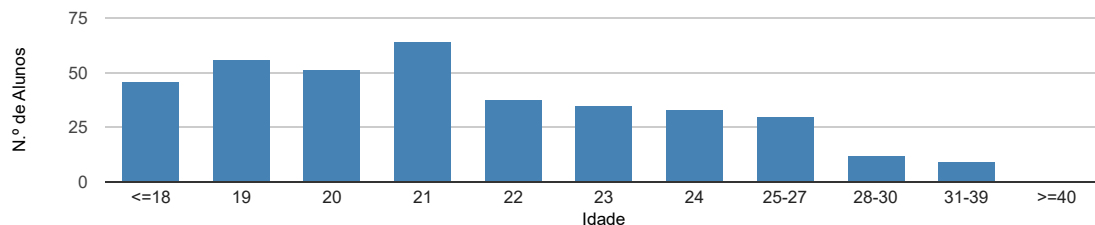

DADOS E ESTATÍSTICAS DE CURSOS SUPERIORES - EDIÇÃO 2023

ESCOLHER CURSO ▼

Estatísticas Nacionais

Estatísticas do curso

Dados do curso

Fisioterapia [Licenciatura - 1.º ciclo]

Instituto Politécnico de Saúde do Norte - CESPu - Escola Superior de Tecnologias da Saúde do Tâmega e Sousa

Como ingressam os alunos neste curso? ⓘ

Onde estavam os alunos 1 ano após iniciarem este curso? ⓘ

Distribuição por idades dos alunos inscritos neste curso ⓘ

Distribuição dos alunos inscritos por sexo ⓘ

Distribuição das classificações finais dos diplomados neste curso ⓘ