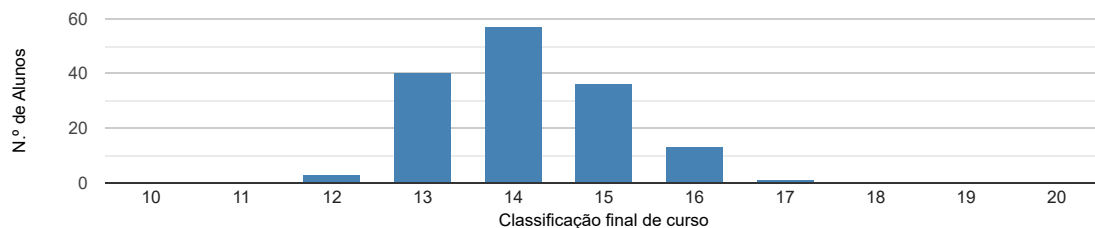

DADOS E ESTATÍSTICAS DE CURSOS SUPERIORES - EDIÇÃO 2023

ESCOLHER CURSO ▼

Estatísticas Nacionais

Estatísticas do curso

Dados do curso

Fisioterapia [Licenciatura - 1.º ciclo]

Instituto Politécnico de Saúde do Norte - CESPu - Escola Superior de Tecnologias da Saúde do Tâmega e Sousa

Como ingressam os alunos neste curso? ⓘ

Onde estavam os alunos 1 ano após iniciarem este curso? ⓘ

Distribuição por idades dos alunos inscritos neste curso ⓘ

Distribuição dos alunos inscritos por sexo ⓘ

Distribuição das classificações finais dos diplomados neste curso ⓘ

Distribuição dos alunos inscritos por nacionalidade ⓘ

Percentagem de recém-diplomados do curso que estão registados no IEFP como desempregados ⓘ

Ligação direta a esta página: <http://infocursos.medu.pt/dges.asp?code=4109&codc=9504>