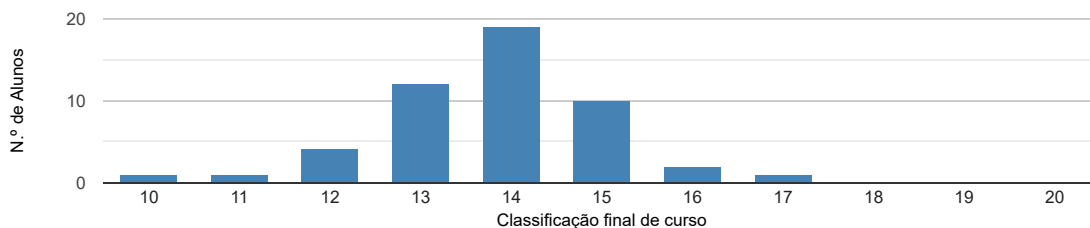

[☰ Página inicial](#) [☰ Nota técnica](#) [☰ Base de dados 2023](#)

DADOS E ESTATÍSTICAS DE CURSOS SUPERIORES - EDIÇÃO 2023

ESCOLHER CURSO ▼

Estatísticas Nacionais

Estatísticas do curso

Dados do curso

Prótese Dentária [Licenciatura - 1.º ciclo]
Instituto Politécnico de Saúde do Norte - CESPU - Escola Superior de Tecnologias da Saúde do Tâmega e Sousa

Como ingressam os alunos neste curso?

Onde estavam os alunos 1 ano após iniciarem este curso?

Distribuição por idades dos alunos inscritos neste curso

Distribuição dos alunos inscritos por sexo

Distribuição das classificações finais dos diplomados neste curso