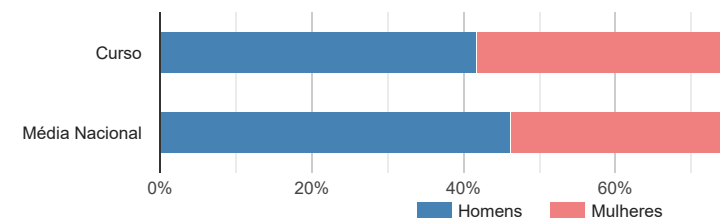

[☰ Página inicial](#) [☰ Nota técnica](#) [☰ Base de dados 2023](#)

DADOS E ESTATÍSTICAS DE CURSOS SUPERIORES - EDIÇÃO 2023

ESCOLHER CURSO ▼

Estatísticas Nacionais

Estatísticas do curso

Dados do curso

Prótese Dentária [Licenciatura - 1.º ciclo]
Instituto Politécnico de Saúde do Norte - CESPU - Escola Superior de Tecnologias da Saúde do Tâmega e Sousa

Como ingressam os alunos neste curso?

Onde estavam os alunos 1 ano após iniciarem este curso?

Distribuição por idades dos alunos inscritos neste curso

Distribuição dos alunos inscritos por sexo

Distribuição das classificações finais dos diplomados neste curso