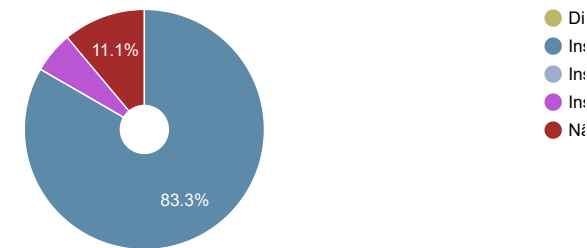

Distribuição dos alunos inscritos por nacionalidade ⓘ

Percentagem de recém-diplomados do curso que estão registados no IEFP como desempregados ⓘ

Ligação direta a esta página: <http://infocursos.medu.pt/dges.asp?code=4109&codc=9504>

[☰ Página inicial](#) [☰ Nota técnica](#) [☰ Base de dados 2023](#)

DADOS E ESTATÍSTICAS DE CURSOS SUPERIORES - EDIÇÃO 2023

ESCOLHER CURSO ▼

Estatísticas Nacionais

Estatísticas do curso

Dados do curso

Prótese Dentária [Licenciatura - 1.º ciclo]
Instituto Politécnico de Saúde do Norte - CESPU - Escola Superior de Tecnologias da Saúde do Tâmega e Sousa

Como ingressam os alunos neste curso?

Onde estavam os alunos 1 ano após iniciarem este curso?

Distribuição por idades dos alunos inscritos neste curso

Distribuição dos alunos inscritos por sexo

Distribuição das classificações finais dos diplomados neste curso