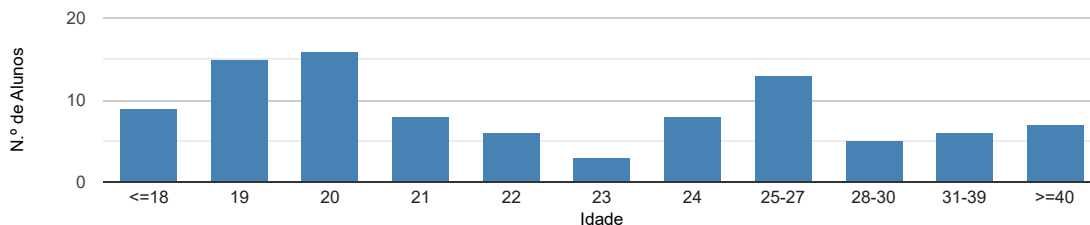

Distribuição dos alunos inscritos por nacionalidade ⓘ

Percentagem de recém-diplomados do curso que estão registados no IEFP como desempregados ⓘ

Ligação direta a esta página: <http://infocursos.medu.pt/dges.asp?code=4109&codc=9504>

[☰ Página inicial](#) [☰ Nota técnica](#) [☰ Base de dados 2023](#)

DADOS E ESTATÍSTICAS DE CURSOS SUPERIORES - EDIÇÃO 2023

ESCOLHER CURSO ▼

Estatísticas Nacionais

Estatísticas do curso

Dados do curso

Prótese Dentária [Licenciatura - 1.º ciclo]
Instituto Politécnico de Saúde do Norte - CESPU - Escola Superior de Tecnologias da Saúde do Tâmega e Sousa

Como ingressam os alunos neste curso?

Onde estavam os alunos 1 ano após iniciarem este curso?

Distribuição por idades dos alunos inscritos neste curso

Distribuição dos alunos inscritos por sexo

Distribuição das classificações finais dos diplomados neste curso