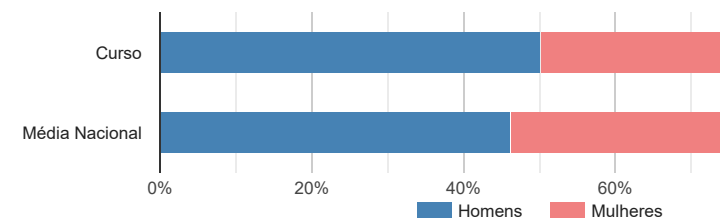

DADOS E ESTATÍSTICAS DE CURSOS SUPERIORES - EDIÇÃO 2023

ESCOLHER CURSO ▼

Estatísticas Nacionais

Estatísticas do curso

Dados do curso

Fisioterapia [Licenciatura - 1.º ciclo]

Instituto Politécnico de Saúde do Norte - CESPu - Escola Superior de Tecnologias da Saúde do Tâmega e Sousa

Como ingressam os alunos neste curso? ⓘ

Onde estavam os alunos 1 ano após iniciarem este curso? ⓘ

Distribuição por idades dos alunos inscritos neste curso ⓘ

Distribuição dos alunos inscritos por sexo ⓘ

Distribuição das classificações finais dos diplomados neste curso ⓘ

Distribuição dos alunos inscritos por nacionalidade ⓘ

Percentagem de recém-diplomados do curso que estão registados no IEFP como desempregados ⓘ

Ligação direta a esta página: <http://infocursos.medu.pt/dges.asp?code=4109&codc=9504>