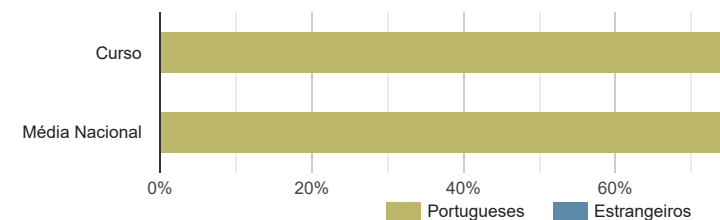

Distribuição dos alunos inscritos por nacionalidade