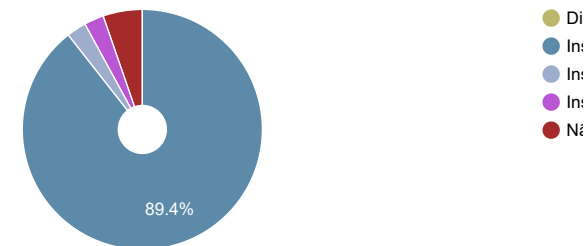

DADOS E ESTATÍSTICAS DE CURSOS SUPERIORES - EDIÇÃO 2023

ESCOLHER CURSO ▼

Estatísticas Nacionais

Estatísticas do curso

Dados do curso

Fisioterapia [Licenciatura - 1.º ciclo]

Instituto Politécnico de Saúde do Norte - CESPu - Escola Superior de Tecnologias da Saúde do Tâmega e Sousa

Como ingressam os alunos neste curso? ⓘ

Onde estavam os alunos 1 ano após iniciarem este curso? ⓘ

Distribuição por idades dos alunos inscritos neste curso ⓘ

Distribuição dos alunos inscritos por sexo ⓘ

Distribuição das classificações finais dos diplomados neste curso ⓘ