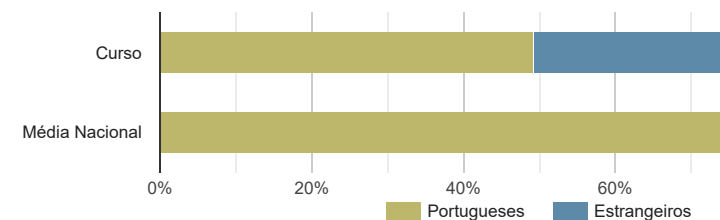

DADOS E ESTATÍSTICAS DE CURSOS SUPERIORES - EDIÇÃO 2023

ESCOLHER CURSO ▼

Estatísticas Nacionais

Estatísticas do curso

Dados do curso

Fisioterapia [Licenciatura - 1.º ciclo]

Instituto Politécnico de Saúde do Norte - CESPu - Escola Superior de Tecnologias da Saúde do Tâmega e Sousa

Como ingressam os alunos neste curso? ⓘ

Onde estavam os alunos 1 ano após iniciarem este curso? ⓘ

Distribuição por idades dos alunos inscritos neste curso ⓘ

Distribuição dos alunos inscritos por sexo ⓘ

Distribuição das classificações finais dos diplomados neste curso ⓘ

Distribuição dos alunos inscritos por nacionalidade ⓘ

Percentagem de recém-diplomados do curso que estão registados no IEFP como desempregados ⓘ

Ligação direta a esta página: <http://infocursos.medu.pt/dges.asp?code=4109&codc=9504>