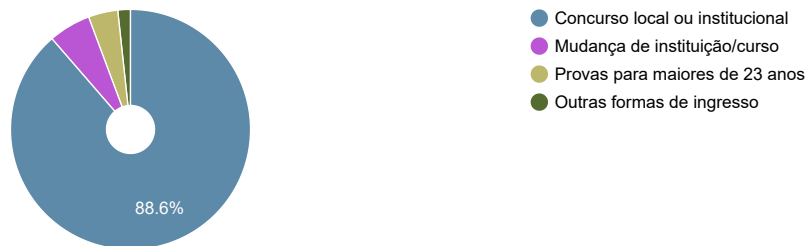

DADOS E ESTATÍSTICAS DE CURSOS SUPERIORES - EDIÇÃO 2023

ESCOLHER CURSO ▼

Estatísticas Nacionais

Estatísticas do curso

Dados do curso

Fisioterapia [Licenciatura - 1.º ciclo]

Instituto Politécnico de Saúde do Norte - CESPu - Escola Superior de Tecnologias da Saúde do Tâmega e Sousa

Como ingressam os alunos neste curso? ⓘ

Onde estavam os alunos 1 ano após iniciarem este curso? ⓘ

Distribuição por idades dos alunos inscritos neste curso ⓘ

Distribuição dos alunos inscritos por sexo ⓘ

Distribuição das classificações finais dos diplomados neste curso ⓘ